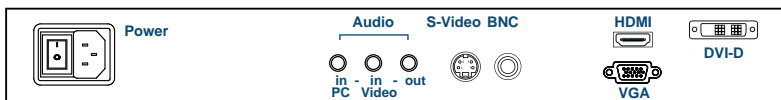

#### Options

- 3G / HD / SD-SDI Broadcast-grade input
- S-Video + Composite ( BNC )
- HDMI or Audio input
- DC power : 12V / 24V / 48V / 110 ~ 125V

Basic I/O : VGA and DVI-D

Options : HDMI, Audio, S-Video + BNC